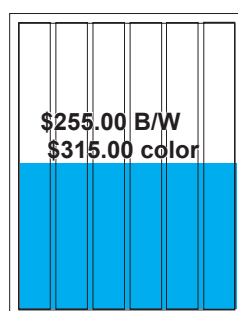

## FRONT

**Bottom Banner**  
 W.10.40" x H.1.50"

## FRONT

**Bottom Banner**  
 W.2.40" x H.1.40"

**Bottom Square**  
 W.1.50" x H.1.50"

**1/12 VERTICAL**  
 W.1.50" x H.6.55"

**1/8 HORIZONTAL**  
 W.4.80" x H.3.20"

**1/6 VERTICAL**  
 W.1.50" x H.13.25"

**1/6 HORIZONTAL**  
 W.4.80" x H.4.30"

**1/4 VERTICAL**  
 W.4.80" x H.6.55"

**1/4 HORIZONTAL**  
 W.9.80" x H.3.20"

**1/3 HORIZONTAL**  
 W.9.80" x H.4.30"

**1/3 VERTICAL**  
 W.3.15" x H.13.25"

**1/2 VERTICAL**  
 W.4.80" x H.13.25"

**1/2 HORIZONTAL**  
 W.9.80" x H.6.55"

**2/3 HORIZONTAL**  
 W.9.80" x H.8.75"

**2/3 VERTICAL**  
 W.6.50" x H.13.25"

**Full Page**  
 W.9.80" x H.13.25"

**DOUBLE PAGE CENTRE SPREAD  
 THROUGH GUTTER**  
 W.20.35" x H.13.25"