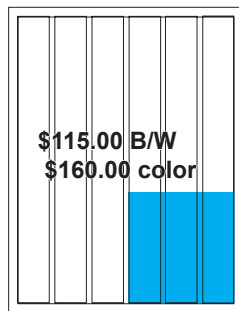

## FRONT

**Bottom Banner**  
 W.10.40" x H.1.50"

## FRONT

**Bottom Banner**  
 W.2.40" x H.1.40"

**Bottom Square**  
 W.1.50" x H.1.50"

**1/12 VERTICAL**  
 W.1.50" x H.6.55"

**1/8 HORIZONTAL**  
 W.4.80" x H.3.20"

**1/6 VERTICAL**  
 W.1.50" x H.13.25"

**1/6 HORIZONTAL**  
 W.4.80" x H.4.30"

**1/4 VERTICAL**  
 W.4.80" x H.6.55"

**1/4 HORIZONTAL**  
 W.9.80" x H.3.20"

**1/3 HORIZONTAL**  
 W.9.80" x H.4.30"

**1/3 VERTICAL**  
 W.3.15" x H.13.25"

**1/2 VERTICAL**  
 W.4.80" x H.13.25"

**1/2 HORIZONTAL**  
 W.9.80" x H.6.55"

**2/3 HORIZONTAL**  
 W.9.80" x H.8.75"

**2/3 VERTICAL**  
 W.6.50" x H.13.25"

**Full Page**  
 W.9.80" x H.13.25"

**DOUBLE PAGE CENTRE SPREAD  
 THROUGH GUTTER**  
 W.20.35" x H.13.25"