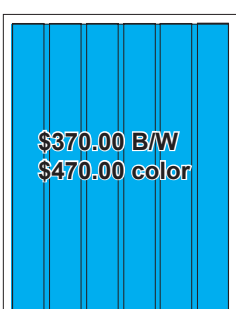

## FRONT

**Bottom Banner**  
 W.10.40" x H.1.50"

## FRONT

**Bottom Banner**  
 W.2.40" x H.1.40"

**Bottom Square**  
 W.1.50" x H.1.50"

**1/12 VERTICAL**  
 W.1.50" x H.6.55"

**1/8 HORIZONTAL**  
 W.4.80" x H.3.20"

**1/6 VERTICAL**  
 W.1.50" x H.13.25"

**1/6 HORIZONTAL**  
 W.4.80" x H.4.30"

**1/4 VERTICAL**  
 W.4.80" x H.6.55"

**1/4 HORIZONTAL**  
 W.9.80" x H.3.20"

**1/3 HORIZONTAL**  
 W.9.80" x H.4.30"

**1/3 VERTICAL**  
 W.3.15" x H.13.25"

**1/2 VERTICAL**  
 W.4.80" x H.13.25"

**1/2 HORIZONTAL**  
 W.9.80" x H.6.55"

**2/3 HORIZONTAL**  
 W.9.80" x H.8.75"

**2/3 VERTICAL**  
 W.6.50" x H.13.25"

**Full Page**  
 W.9.80" x H.13.25"

**DOUBLE PAGE CENTRE SPREAD  
 THROUGH GUTTER**  
 W.20.35" x H.13.25"