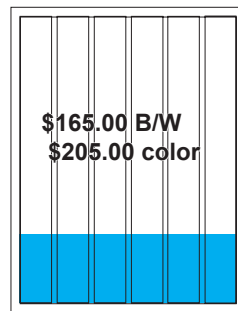

## FRONT

**Bottom Banner**  
 W.10.40" x H.1.50"

## FRONT

**Bottom Banner**  
 W.2.40" x H.1.40"

**Bottom Square**  
 W.1.50" x H.1.50"

**1/12 VERTICAL**  
 W.1.50" x H.6.55"

**1/8 HORIZONTAL**  
 W.4.80" x H.3.20"

**1/6 VERTICAL**  
 W.1.50" x H.13.25"

**1/6 HORIZONTAL**  
 W.4.80" x H.4.30"

**1/4 VERTICAL**  
 W.4.80" x H.6.55"

**1/4 HORIZONTAL**  
 W.9.80" x H.3.20"

**1/3 HORIZONTAL**  
 W.9.80" x H.4.30"

**1/3 VERTICAL**  
 W.3.15" x H.13.25"

**1/2 VERTICAL**  
 W.4.80" x H.13.25"

**1/2 HORIZONTAL**  
 W.9.80" x H.6.55"

**2/3 HORIZONTAL**  
 W.9.80" x H.8.75"

**2/3 VERTICAL**  
 W.6.50" x H.13.25"

**Full Page**  
 W.9.80" x H.13.25"

**DOUBLE PAGE CENTRE SPREAD  
 THROUGH GUTTER**  
 W.20.35" x H.13.25"