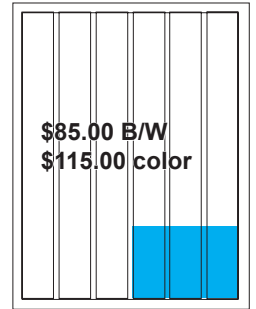

## FRONT

**Bottom Banner**  
 W.10.40" x H.1.50"

## FRONT

**Bottom Banner**  
 W.2.40" x H.1.40"

**Bottom Square**  
 W.1.50" x H.1.50"

**1/12 VERTICAL**  
 W.1.50" x H.6.55"

**1/8 HORIZONTAL**  
 W.4.80" x H.3.20"

**1/6 VERTICAL**  
 W.1.50" x H.13.25"

**1/6 HORIZONTAL**  
 W.4.80" x H.4.30"

**1/4 VERTICAL**  
 W.4.80" x H.6.55"

**1/4 HORIZONTAL**  
 W.9.80" x H.3.20"

**1/3 HORIZONTAL**  
 W.9.80" x H.4.30"

**1/3 VERTICAL**  
 W.3.15" x H.13.25"

**1/2 VERTICAL**  
 W.4.80" x H.13.25"

**1/2 HORIZONTAL**  
 W.9.80" x H.6.55"

**2/3 HORIZONTAL**  
 W.9.80" x H.8.75"

**2/3 VERTICAL**  
 W.6.50" x H.13.25"

**Full Page**  
 W.9.80" x H.13.25"

**DOUBLE PAGE CENTRE SPREAD  
 THROUGH GUTTER**  
 W.20.35" x H.13.25"