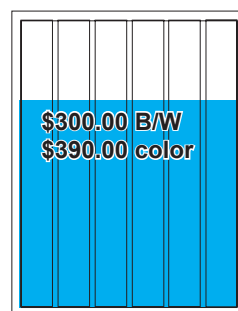

## FRONT

**Bottom Banner**  
 W.10.40" x H.1.50"

## FRONT

**Bottom Banner**  
 W.2.40" x H.1.40"

**Bottom Square**  
 W.1.50" x H.1.50"

**1/12 VERTICAL**  
 W.1.50" x H.6.55"

**1/8 HORIZONTAL**  
 W.4.80" x H.3.20"

**1/6 VERTICAL**  
 W.1.50" x H.13.25"

**1/6 HORIZONTAL**  
 W.4.80" x H.4.30"

**1/4 VERTICAL**  
 W.4.80" x H.6.55"

**1/4 HORIZONTAL**  
 W.9.80" x H.3.20"

**1/3 HORIZONTAL**  
 W.9.80" x H.4.30"

**1/3 VERTICAL**  
 W.3.15" x H.13.25"

**1/2 VERTICAL**  
 W.4.80" x H.13.25"

**1/2 HORIZONTAL**  
 W.9.80" x H.6.55"

**2/3 HORIZONTAL**  
 W.9.80" x H.8.75"

**2/3 VERTICAL**  
 W.6.50" x H.13.25"

**Full Page**  
 W.9.80" x H.13.25"

**DOUBLE PAGE CENTRE SPREAD  
 THROUGH GUTTER**  
 W.20.35" x H.13.25"