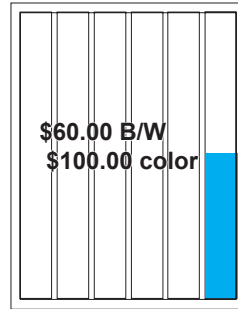

## FRONT

**Bottom Banner**  
 W.10.40" x H.1.50"

## FRONT

**Bottom Banner**  
 W.2.40" x H.1.40"

**Bottom Square**  
 W.1.50" x H.1.50"

**1/12 VERTICAL**  
 W.1.50" x H.6.55"

**1/8 HORIZONTAL**  
 W.4.80" x H.3.20"

**1/6 VERTICAL**  
 W.1.50" x H.13.25"

**1/6 HORIZONTAL**  
 W.4.80" x H.4.30"

**1/4 VERTICAL**  
 W.4.80" x H.6.55"

**1/4 HORIZONTAL**  
 W.9.80" x H.3.20"

**1/3 HORIZONTAL**  
 W.9.80" x H.4.30"

**1/3 VERTICAL**  
 W.3.15" x H.13.25"

**1/2 VERTICAL**  
 W.4.80" x H.13.25"

**1/2 HORIZONTAL**  
 W.9.80" x H.6.55"

**2/3 HORIZONTAL**  
 W.9.80" x H.8.75"

**2/3 VERTICAL**  
 W.6.50" x H.13.25"

**Full Page**  
 W.9.80" x H.13.25"

**DOUBLE PAGE CENTRE SPREAD  
 THROUGH GUTTER**  
 W.20.35" x H.13.25"