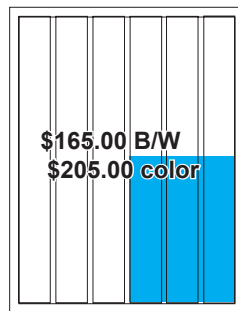

## FRONT

**Bottom Banner**  
 W.10.40" x H.1.50"

## FRONT

**Bottom Banner**  
 W.2.40" x H.1.40"

**Bottom Square**  
 W.1.50" x H.1.50"

**1/12 VERTICAL**  
 W.1.50" x H.6.55"

**1/8 HORIZONTAL**  
 W.4.80" x H.3.20"

**1/6 VERTICAL**  
 W.1.50" x H.13.25"

**1/6 HORIZONTAL**  
 W.4.80" x H.4.30"

**1/4 VERTICAL**  
 W.4.80" x H.6.55"

**1/4 HORIZONTAL**  
 W.9.80" x H.3.20"

**1/3 HORIZONTAL**  
 W.9.80" x H.4.30"

**1/3 VERTICAL**  
 W.3.15" x H.13.25"

**1/2 VERTICAL**  
 W.4.80" x H.13.25"

**1/2 HORIZONTAL**  
 W.9.80" x H.6.55"

**2/3 HORIZONTAL**  
 W.9.80" x H.8.75"

**2/3 VERTICAL**  
 W.6.50" x H.13.25"

**Full Page**  
 W.9.80" x H.13.25"

**DOUBLE PAGE CENTRE SPREAD  
 THROUGH GUTTER**  
 W.20.35" x H.13.25"