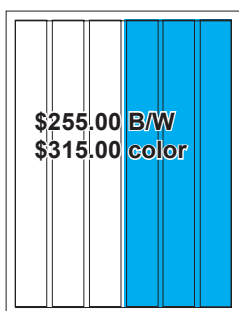

## FRONT

**Bottom Banner**  
 W.10.40" x H.1.50"

## FRONT

**Bottom Banner**  
 W.2.40" x H.1.40"

**Bottom Square**  
 W.1.50" x H.1.50"

**1/12 VERTICAL**  
 W.1.50" x H.6.55"

**1/8 HORIZONTAL**  
 W.4.80" x H.3.20"

**1/6 VERTICAL**  
 W.1.50" x H.13.25"

**1/6 HORIZONTAL**  
 W.4.80" x H.4.30"

**1/4 VERTICAL**  
 W.4.80" x H.6.55"

**1/4 HORIZONTAL**  
 W.9.80" x H.3.20"

**1/3 HORIZONTAL**  
 W.9.80" x H.4.30"

**1/3 VERTICAL**  
 W.3.15" x H.13.25"

**1/2 VERTICAL**  
 W.4.80" x H.13.25"

**1/2 HORIZONTAL**  
 W.9.80" x H.6.55"

**2/3 HORIZONTAL**  
 W.9.80" x H.8.75"

**2/3 VERTICAL**  
 W.6.50" x H.13.25"

**Full Page**  
 W.9.80" x H.13.25"

**DOUBLE PAGE CENTRE SPREAD  
 THROUGH GUTTER**  
 W.20.35" x H.13.25"