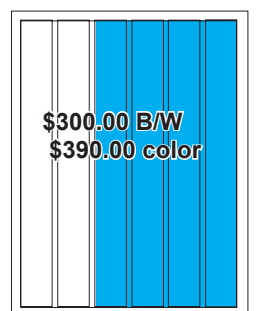

## FRONT

**Bottom Banner**  
 W.10.40" x H.1.50"

## FRONT

**Bottom Banner**  
 W.2.40" x H.1.40"

**Bottom Square**  
 W.1.50" x H.1.50"

**1/12 VERTICAL**  
 W.1.50" x H.6.55"

**1/8 HORIZONTAL**  
 W.4.80" x H.3.20"

**1/6 VERTICAL**  
 W.1.50" x H.13.25"

**1/6 HORIZONTAL**  
 W.4.80" x H.4.30"

**1/4 VERTICAL**  
 W.4.80" x H.6.55"

**1/4 HORIZONTAL**  
 W.9.80" x H.3.20"

**1/3 HORIZONTAL**  
 W.9.80" x H.4.30"

**1/3 VERTICAL**  
 W.3.15" x H.13.25"

**1/2 VERTICAL**  
 W.4.80" x H.13.25"

**1/2 HORIZONTAL**  
 W.9.80" x H.6.55"

**2/3 HORIZONTAL**  
 W.9.80" x H.8.75"

**2/3 VERTICAL**  
 W.6.50" x H.13.25"

**Full Page**  
 W.9.80" x H.13.25"

**DOUBLE PAGE CENTRE SPREAD  
 THROUGH GUTTER**  
 W.20.35" x H.13.25"