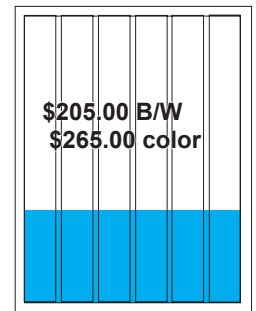

## FRONT

**Bottom Banner**  
 W.10.40" x H.1.50"

## FRONT

**Bottom Banner**  
 W.2.40" x H.1.40"

**Bottom Square**  
 W.1.50" x H.1.50"

**1/12 VERTICAL**  
 W.1.50" x H.6.55"

**1/8 HORIZONTAL**  
 W.4.80" x H.3.20"

**1/6 VERTICAL**  
 W.1.50" x H.13.25"

**1/6 HORIZONTAL**  
 W.4.80" x H.4.30"

**1/4 VERTICAL**  
 W.4.80" x H.6.55"

**1/4 HORIZONTAL**  
 W.9.80" x H.3.20"

**1/3 HORIZONTAL**  
 W.9.80" x H.4.30"

**1/3 VERTICAL**  
 W.3.15" x H.13.25"

**1/2 VERTICAL**  
 W.4.80" x H.13.25"

**1/2 HORIZONTAL**  
 W.9.80" x H.6.55"