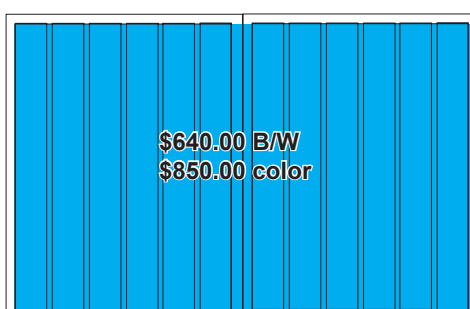

## FRONT

**Bottom Banner**  
 W.2.40" x H.1.40"

**Bottom Square**  
 W.1.50" x H.1.50"

**1/12 VERTICAL**  
 W.1.50" x H.6.55"

**1/8 HORIZONTAL**  
 W.4.80" x H.3.20"

**1/6 VERTICAL**  
 W.1.50" x H.13.25"

**1/6 HORIZONTAL**  
 W.4.80" x H.4.30"

**1/4 VERTICAL**  
 W.4.80" x H.6.55"

**1/4 HORIZONTAL**  
 W.9.80" x H.3.20"

**1/3 HORIZONTAL**  
 W.9.80" x H.4.30"

**1/3 VERTICAL**  
 W.3.15" x H.13.25"

**1/2 VERTICAL**  
 W.4.80" x H.13.25"

**1/2 HORIZONTAL**  
 W.9.80" x H.6.55"

**2/3 HORIZONTAL**  
 W.9.80" x H.8.75"

**2/3 VERTICAL**  
 W.6.50" x H.13.25"

**Full Page**  
 W.9.80" x H.13.25"

**DOUBLE PAGE CENTRE SPREAD  
 THROUGH GUTTER**  
 W.20.35" x H.13.25"