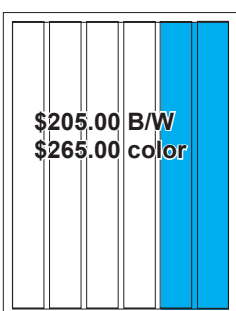

## FRONT

**Bottom Banner**  
 W.10.40" x H.1.50"

## FRONT

**Bottom Banner**  
 W.2.40" x H.1.40"

**Bottom Square**  
 W.1.50" x H.1.50"

**1/12 VERTICAL**  
 W.1.50" x H.6.55"

**1/8 HORIZONTAL**  
 W.4.80" x H.3.20"

**1/6 VERTICAL**  
 W.1.50" x H.13.25"

**1/6 HORIZONTAL**  
 W.4.80" x H.4.30"

**1/4 VERTICAL**  
 W.4.80" x H.6.55"

**1/4 HORIZONTAL**  
 W.9.80" x H.3.20"

**1/3 HORIZONTAL**  
 W.9.80" x H.4.30"

**1/3 VERTICAL**  
 W.3.15" x H.13.25"

**1/2 VERTICAL**  
 W.4.80" x H.13.25"

**1/2 HORIZONTAL**  
 W.9.80" x H.6.55"

**2/3 HORIZONTAL**  
 W.9.80" x H.8.75"

**2/3 VERTICAL**  
 W.6.50" x H.13.25"

**Full Page**  
 W.9.80" x H.13.25"

**DOUBLE PAGE CENTRE SPREAD  
 THROUGH GUTTER**  
 W.20.35" x H.13.25"